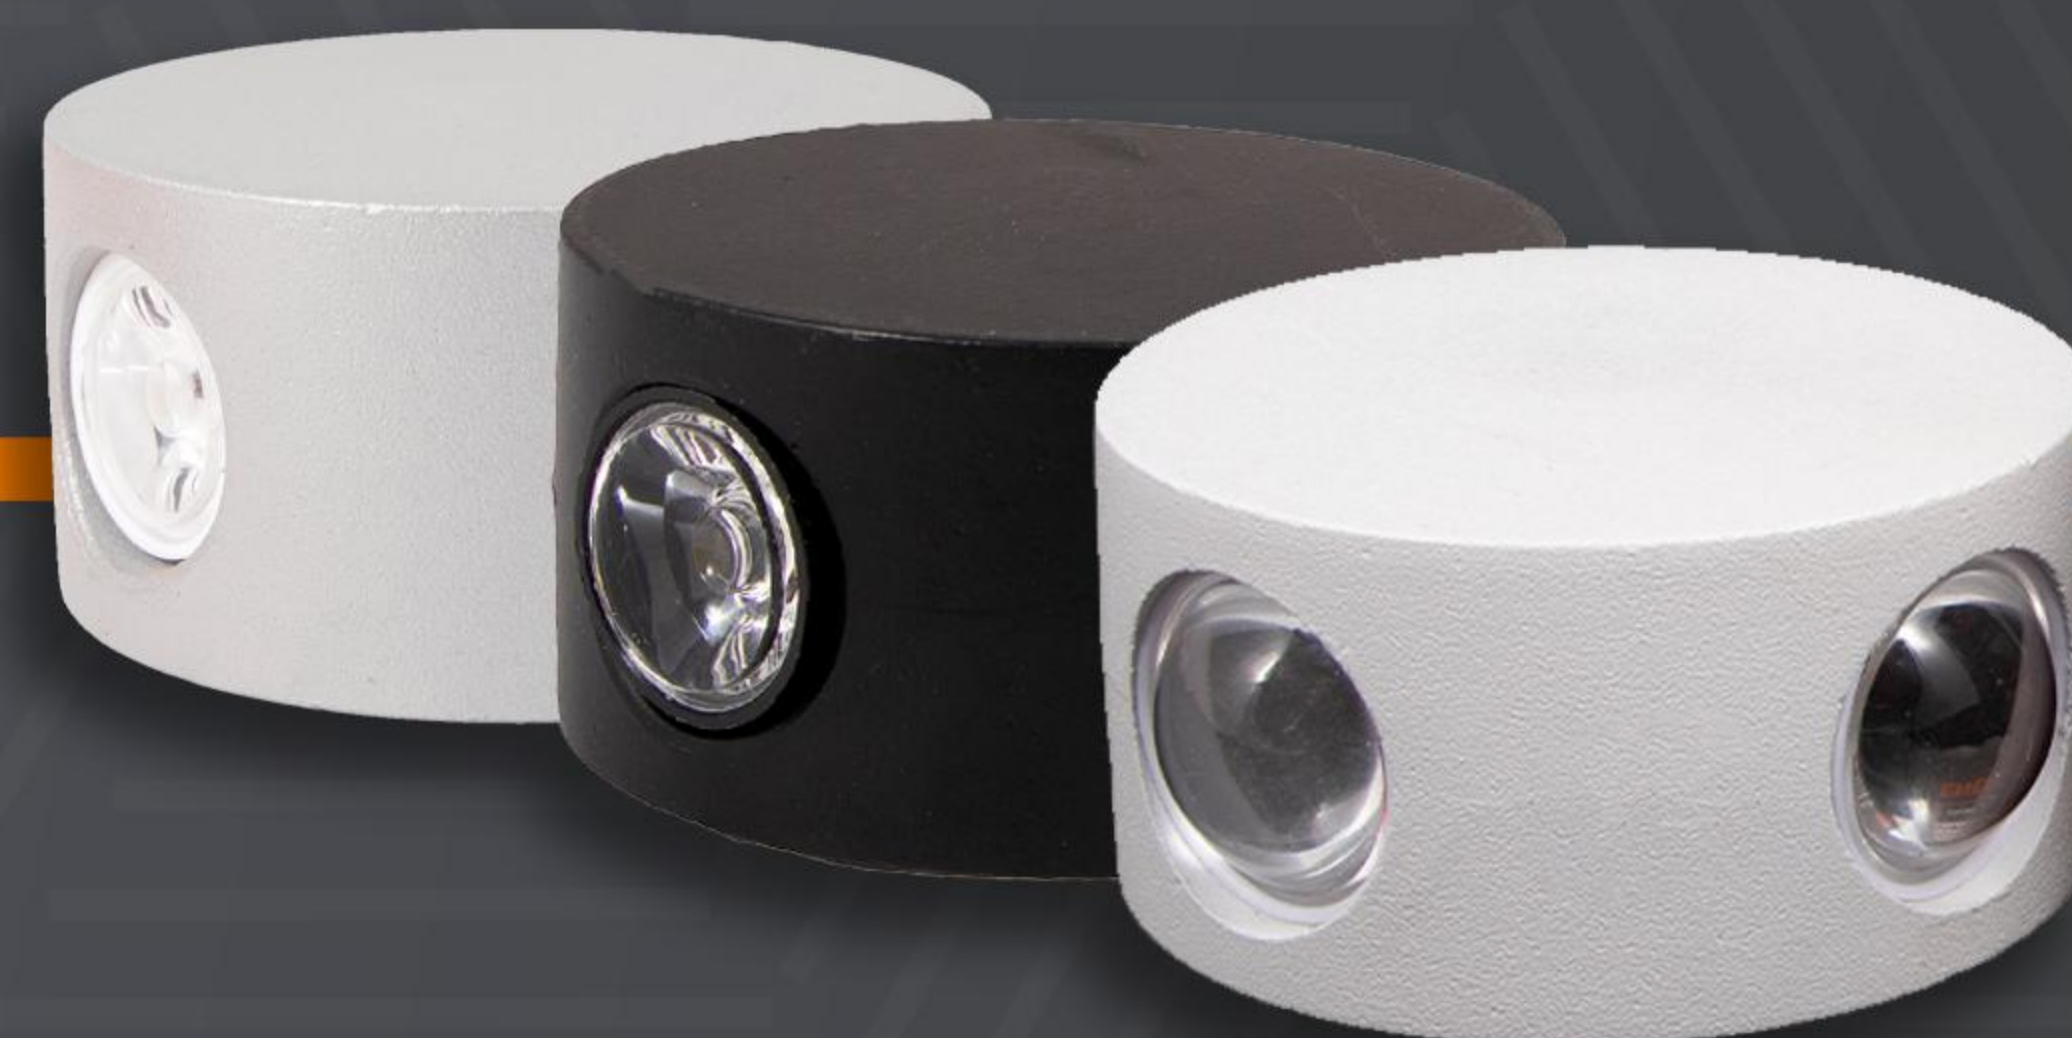

دکوراتیو گرد لوله ای دو تا چهار طرفه

کد 204-2 و 204-3 و 204-4 بدنه مشکی - سفید - کروم

دکوراتیو گرد چهار طرفه

کد 205-4 بدنه مشکی - سفید - کروم

دکوراتیو کبریتی مستطیل یک و دو طرفه

کد 206-1.206-2 و 207-1.207-2 بدنه مشکی - سفید - کروم