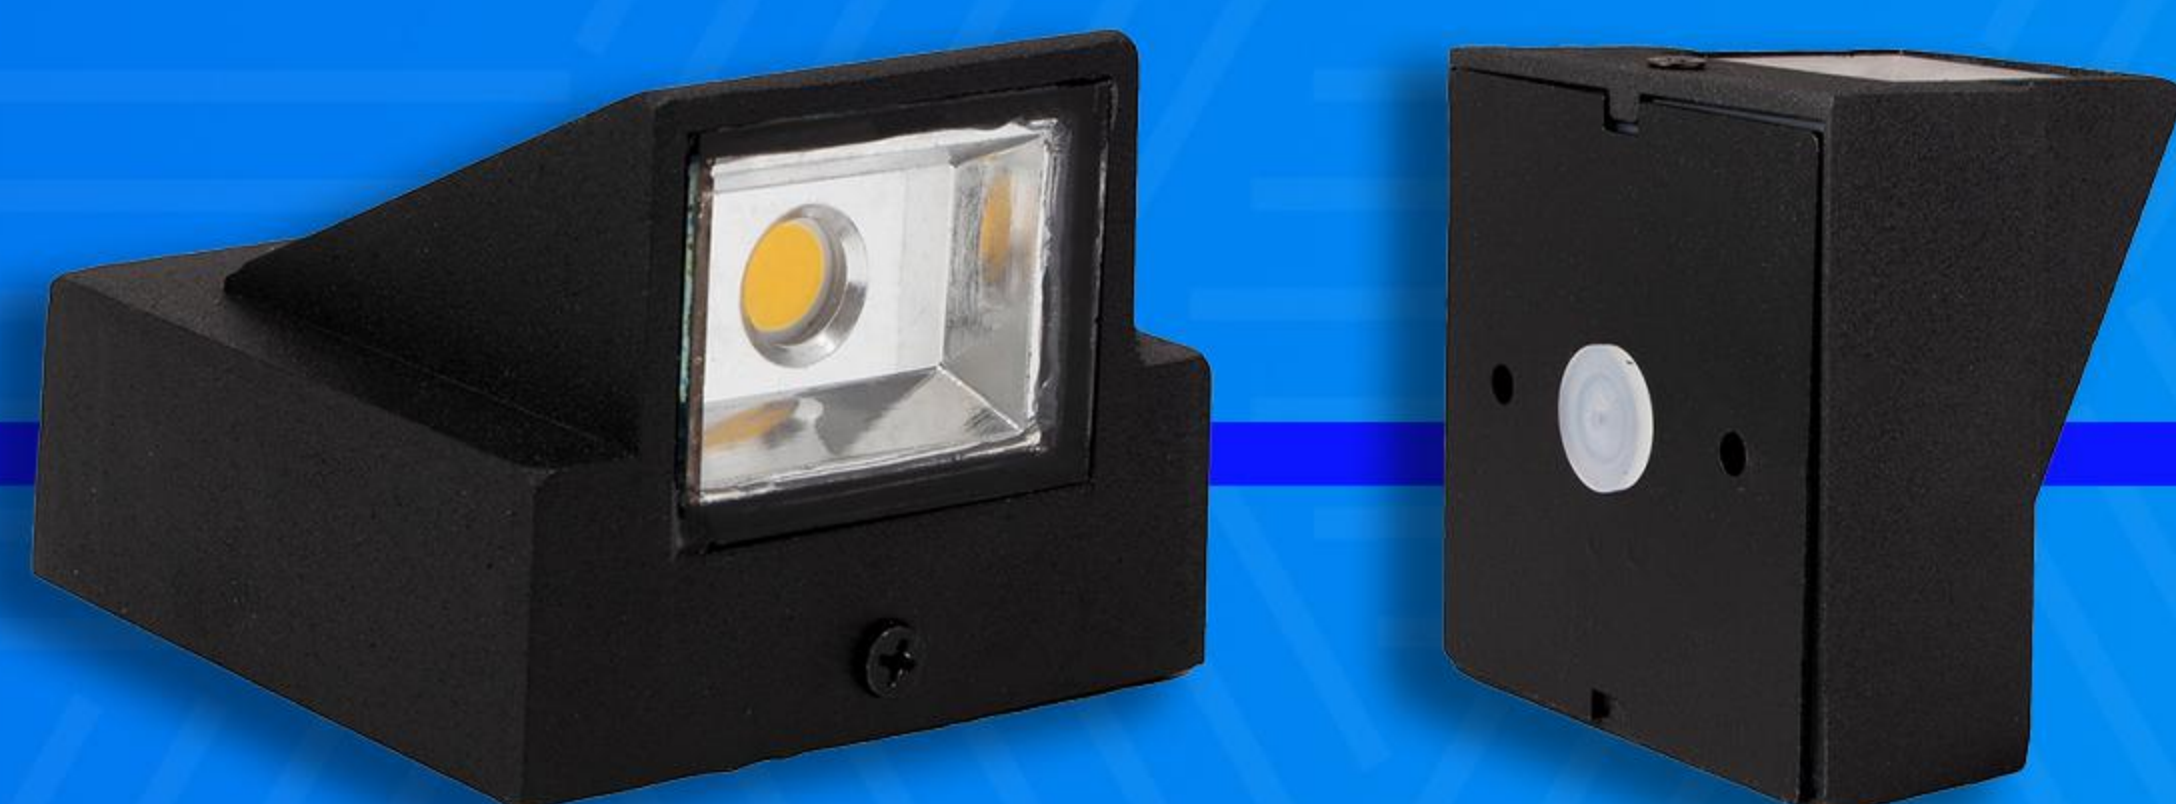

دکوراتیو واترپروف 3 وات سی او بی

آفتابی ، مهتابی

3 وات

دکوراتیو 7 وات سی او بی

آفتابی ، مهتابی

7 وات

دکوراتیو مستطیل 8 وات

آفتابی ، مهتابی

8 وات