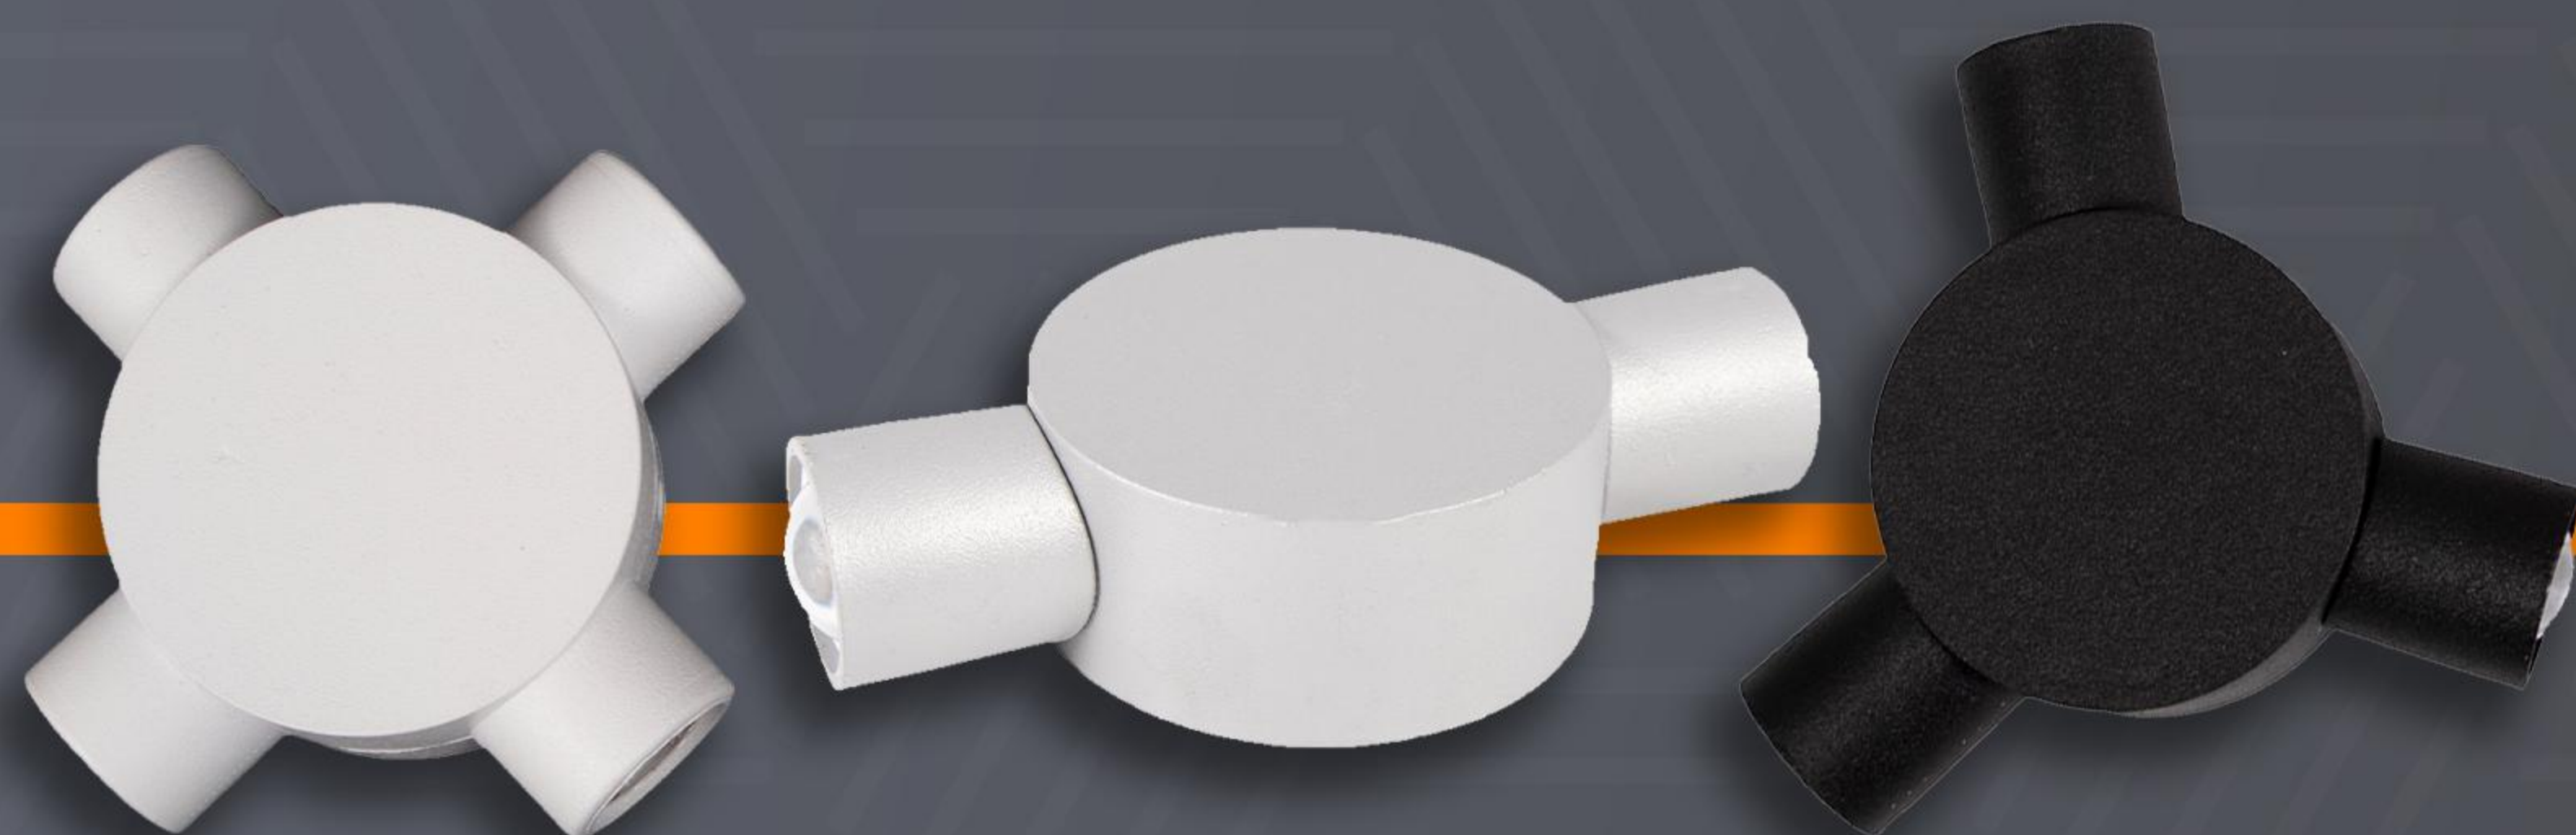

دکوراتیو گرد لوله ای دو تا چهار طرفه

کد 204-2 و 204-3 و 204-4 بدنه مشکی - سفید - کروم

دکوراتیو گرد چهار طرفه

کد 205-4 بدنه مشکی - سفید - کروم