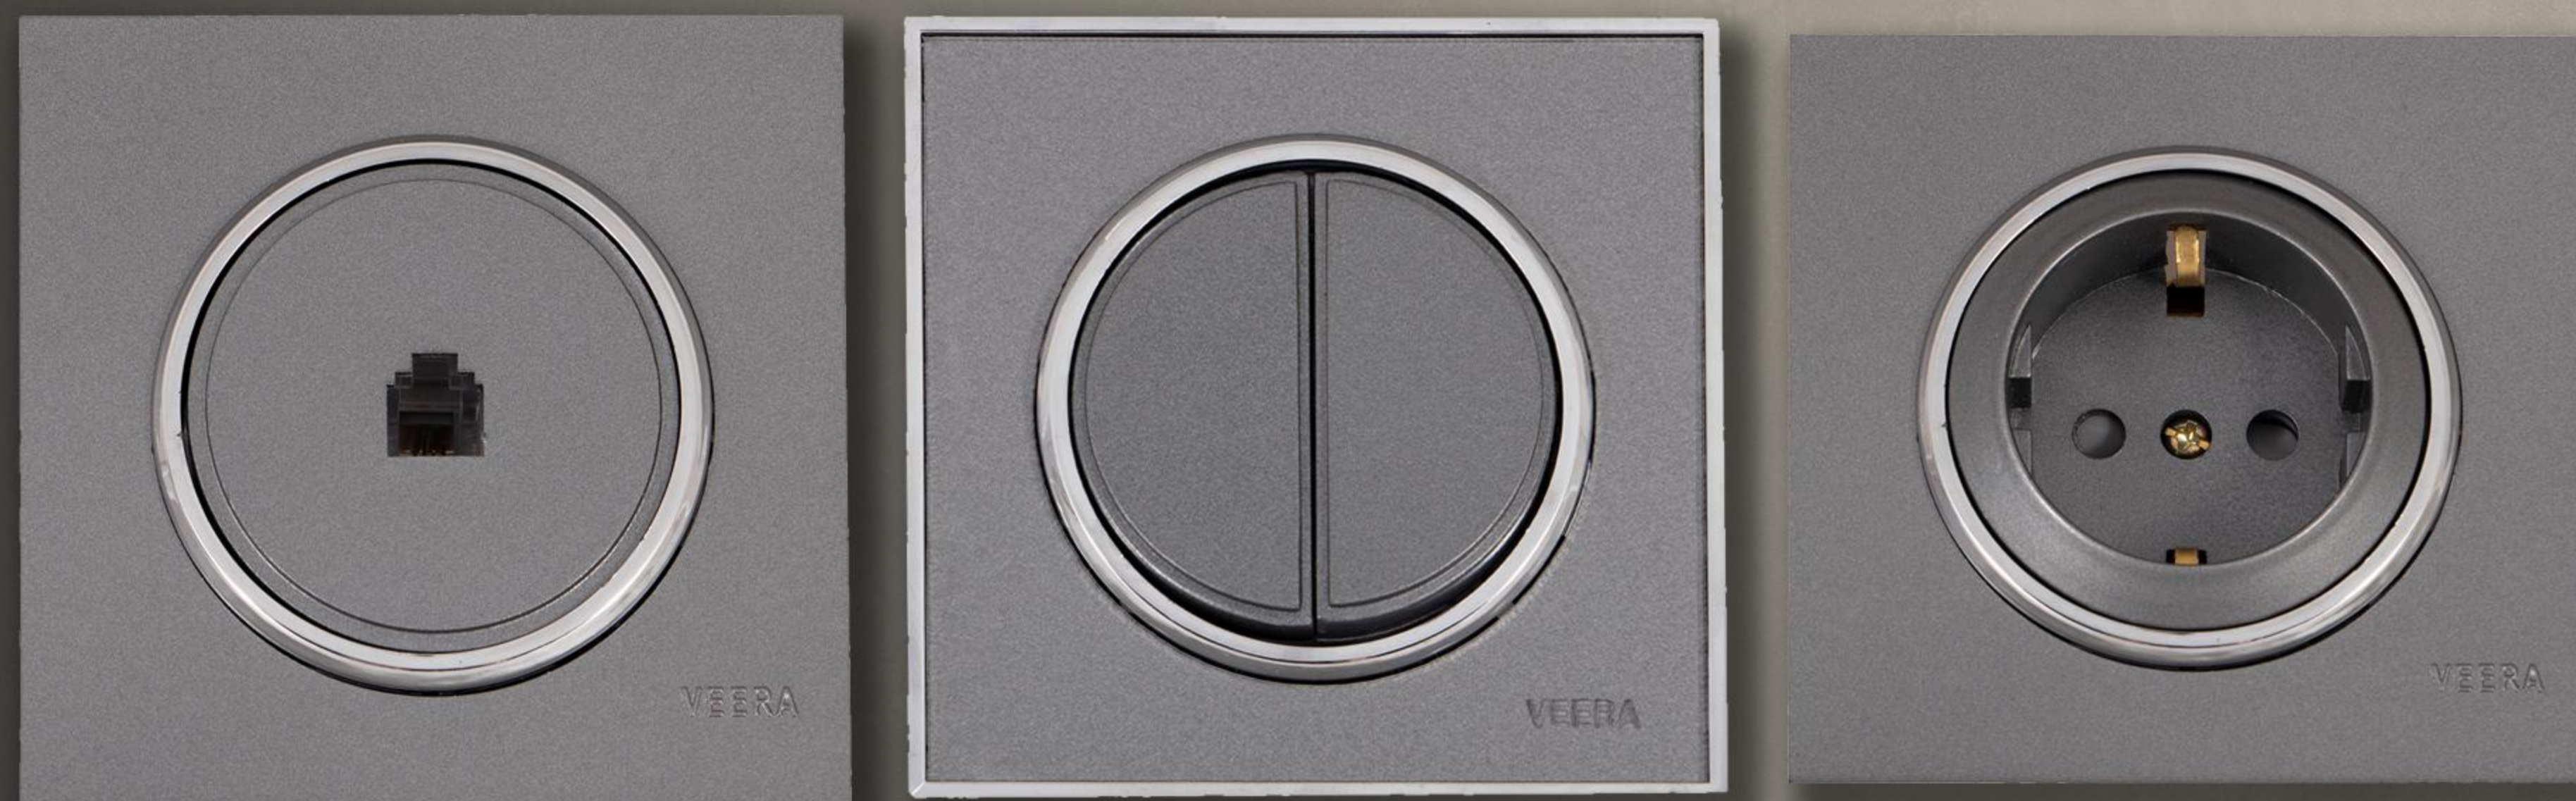

آلفانوک مدادی