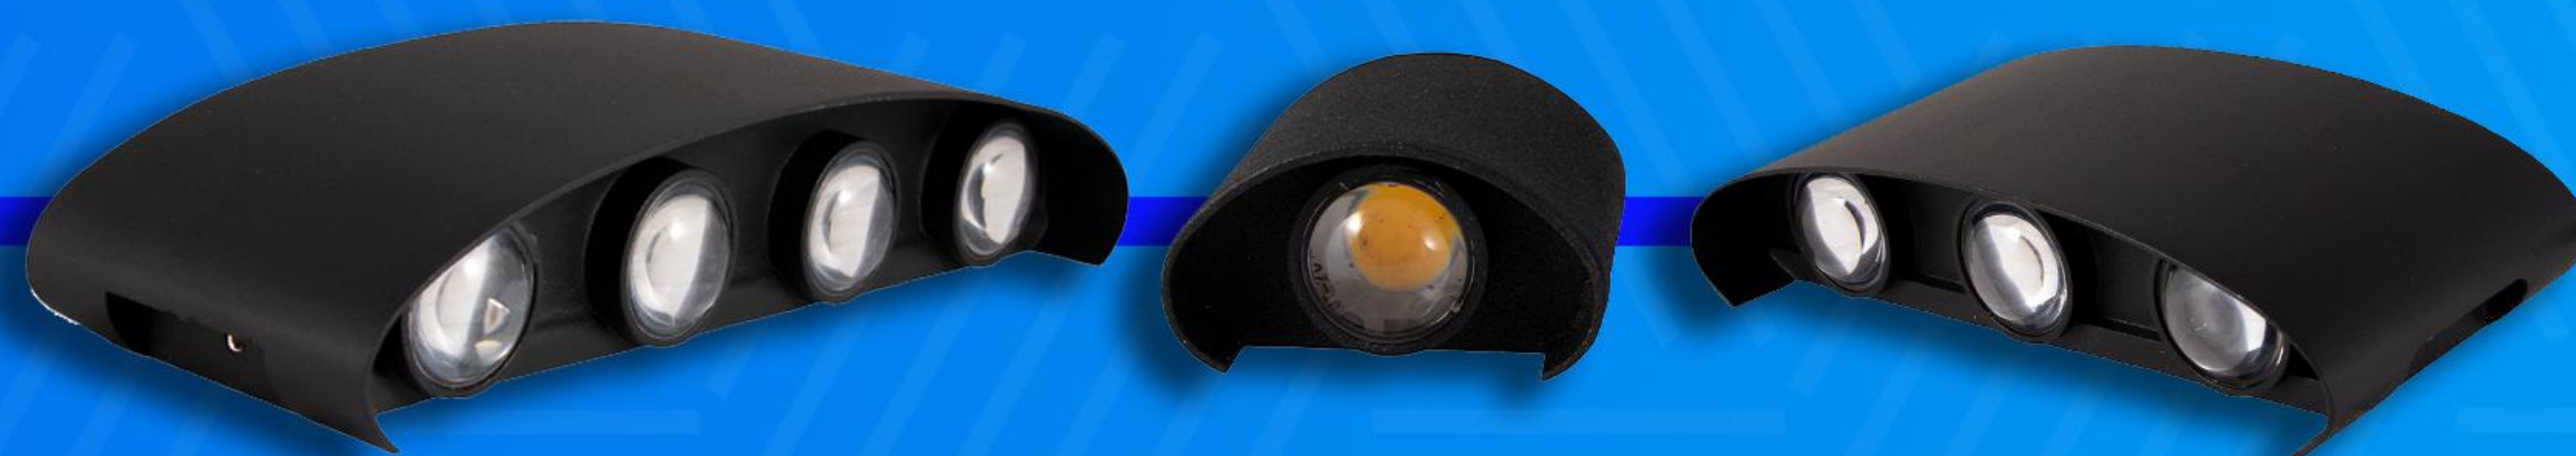

چراغ زیر پله ای مستطیل کرکره ای

آفتابی، مهتابی

4,8 وات

دکوراتیو قطاری ال ای دی

آفتابی، مهتابی

3, 6, 8, 12, 18 وات