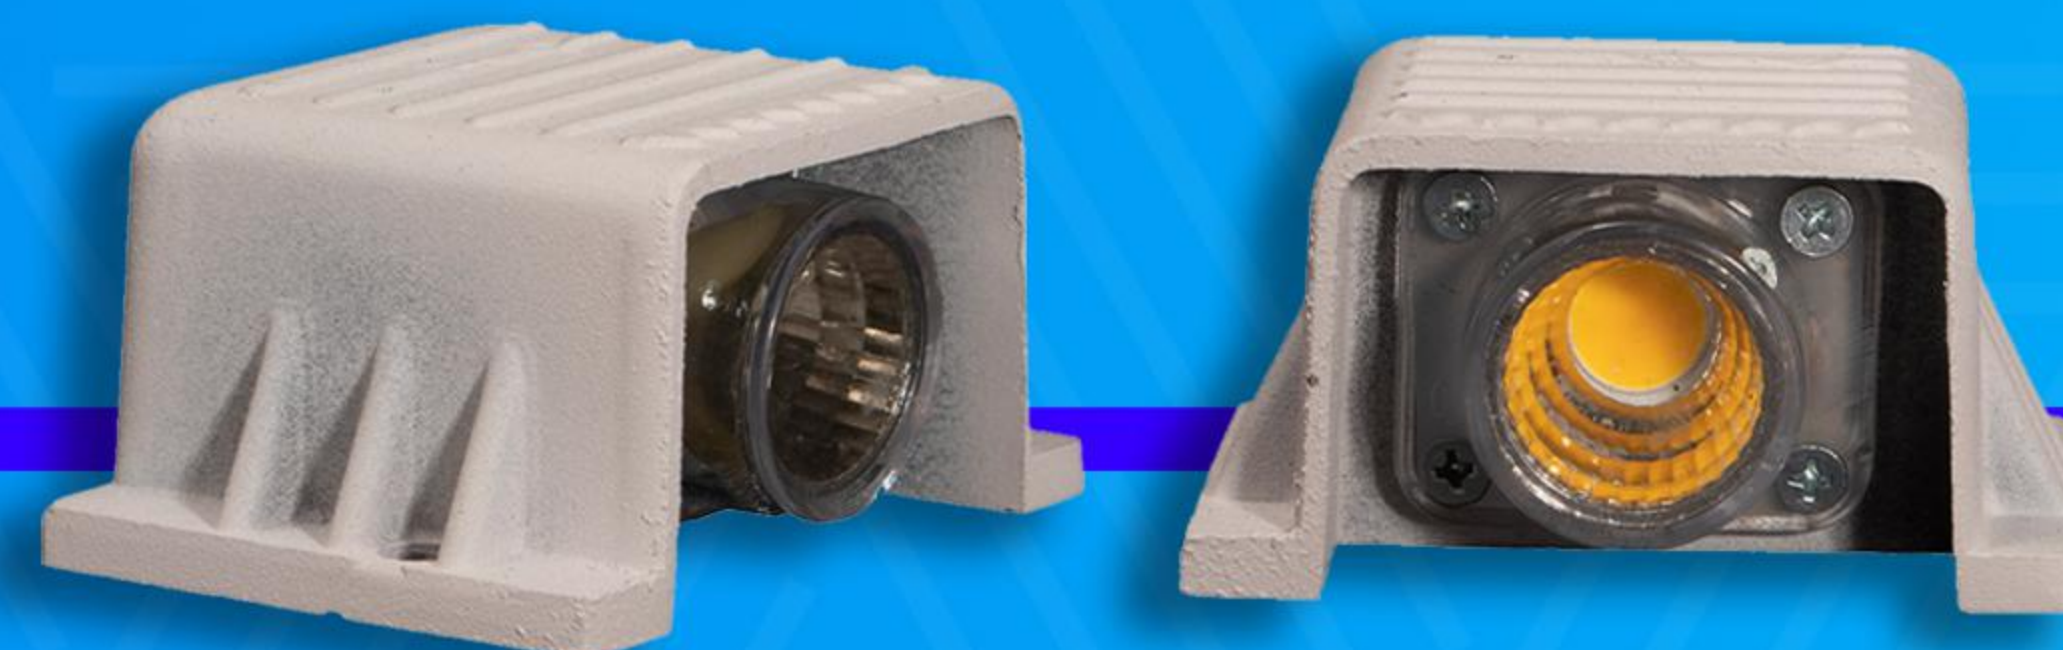

دکوراتیو واترپروف 3 وات سی او بی

آفتابی ، مهتابی

3 وات

دکوراتیو 7 وات سی او بی

آفتابی ، مهتابی

7 وات

دکوراتیو مستطیل 8 وات

آفتابی ، مهتابی

8 وات