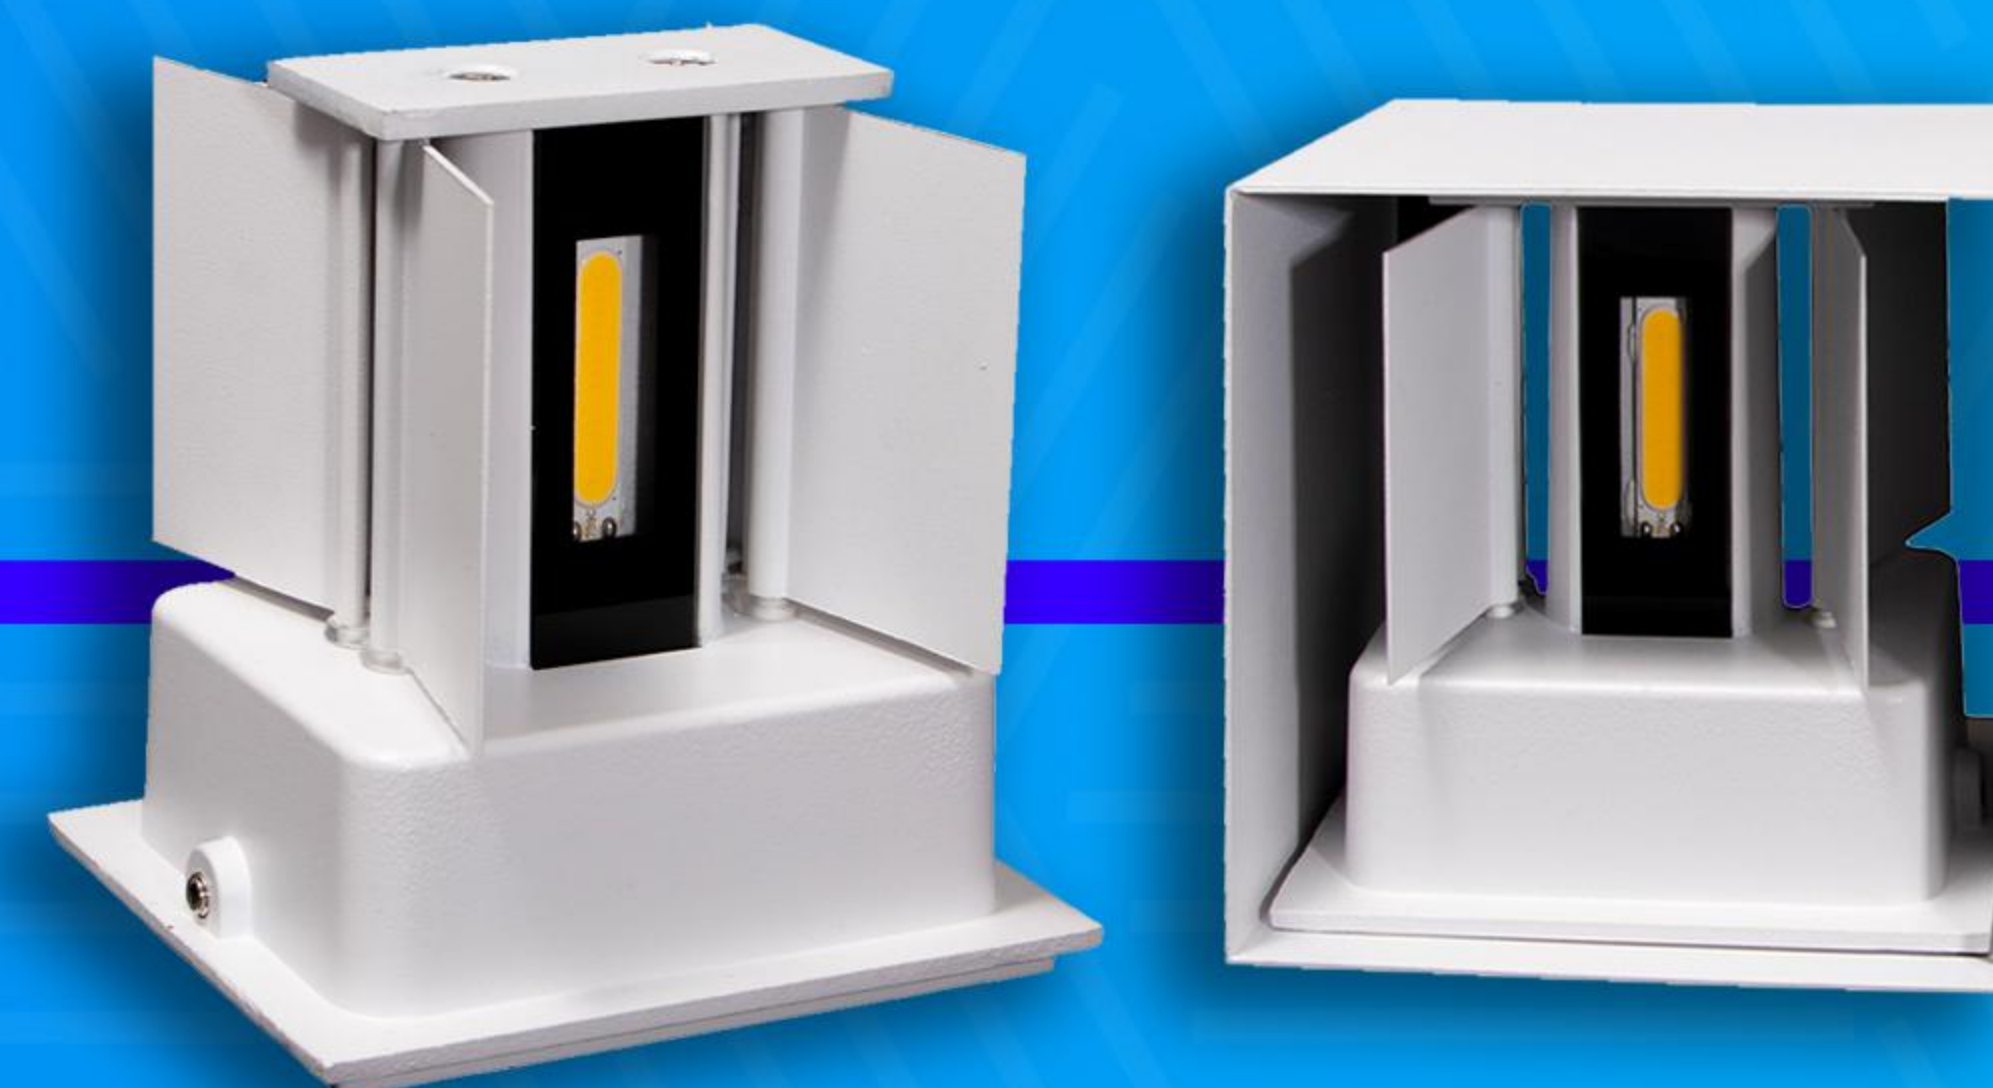

دکوراتیو مثلثی 4 وات

آفتابی ، مهتابی

4 وات

دکوراتیو دم پر دار 6 وات

آفتابی ، مهتابی

6 وات

دکوراتیو مربع حلالی

آفتابی ، مهتابی