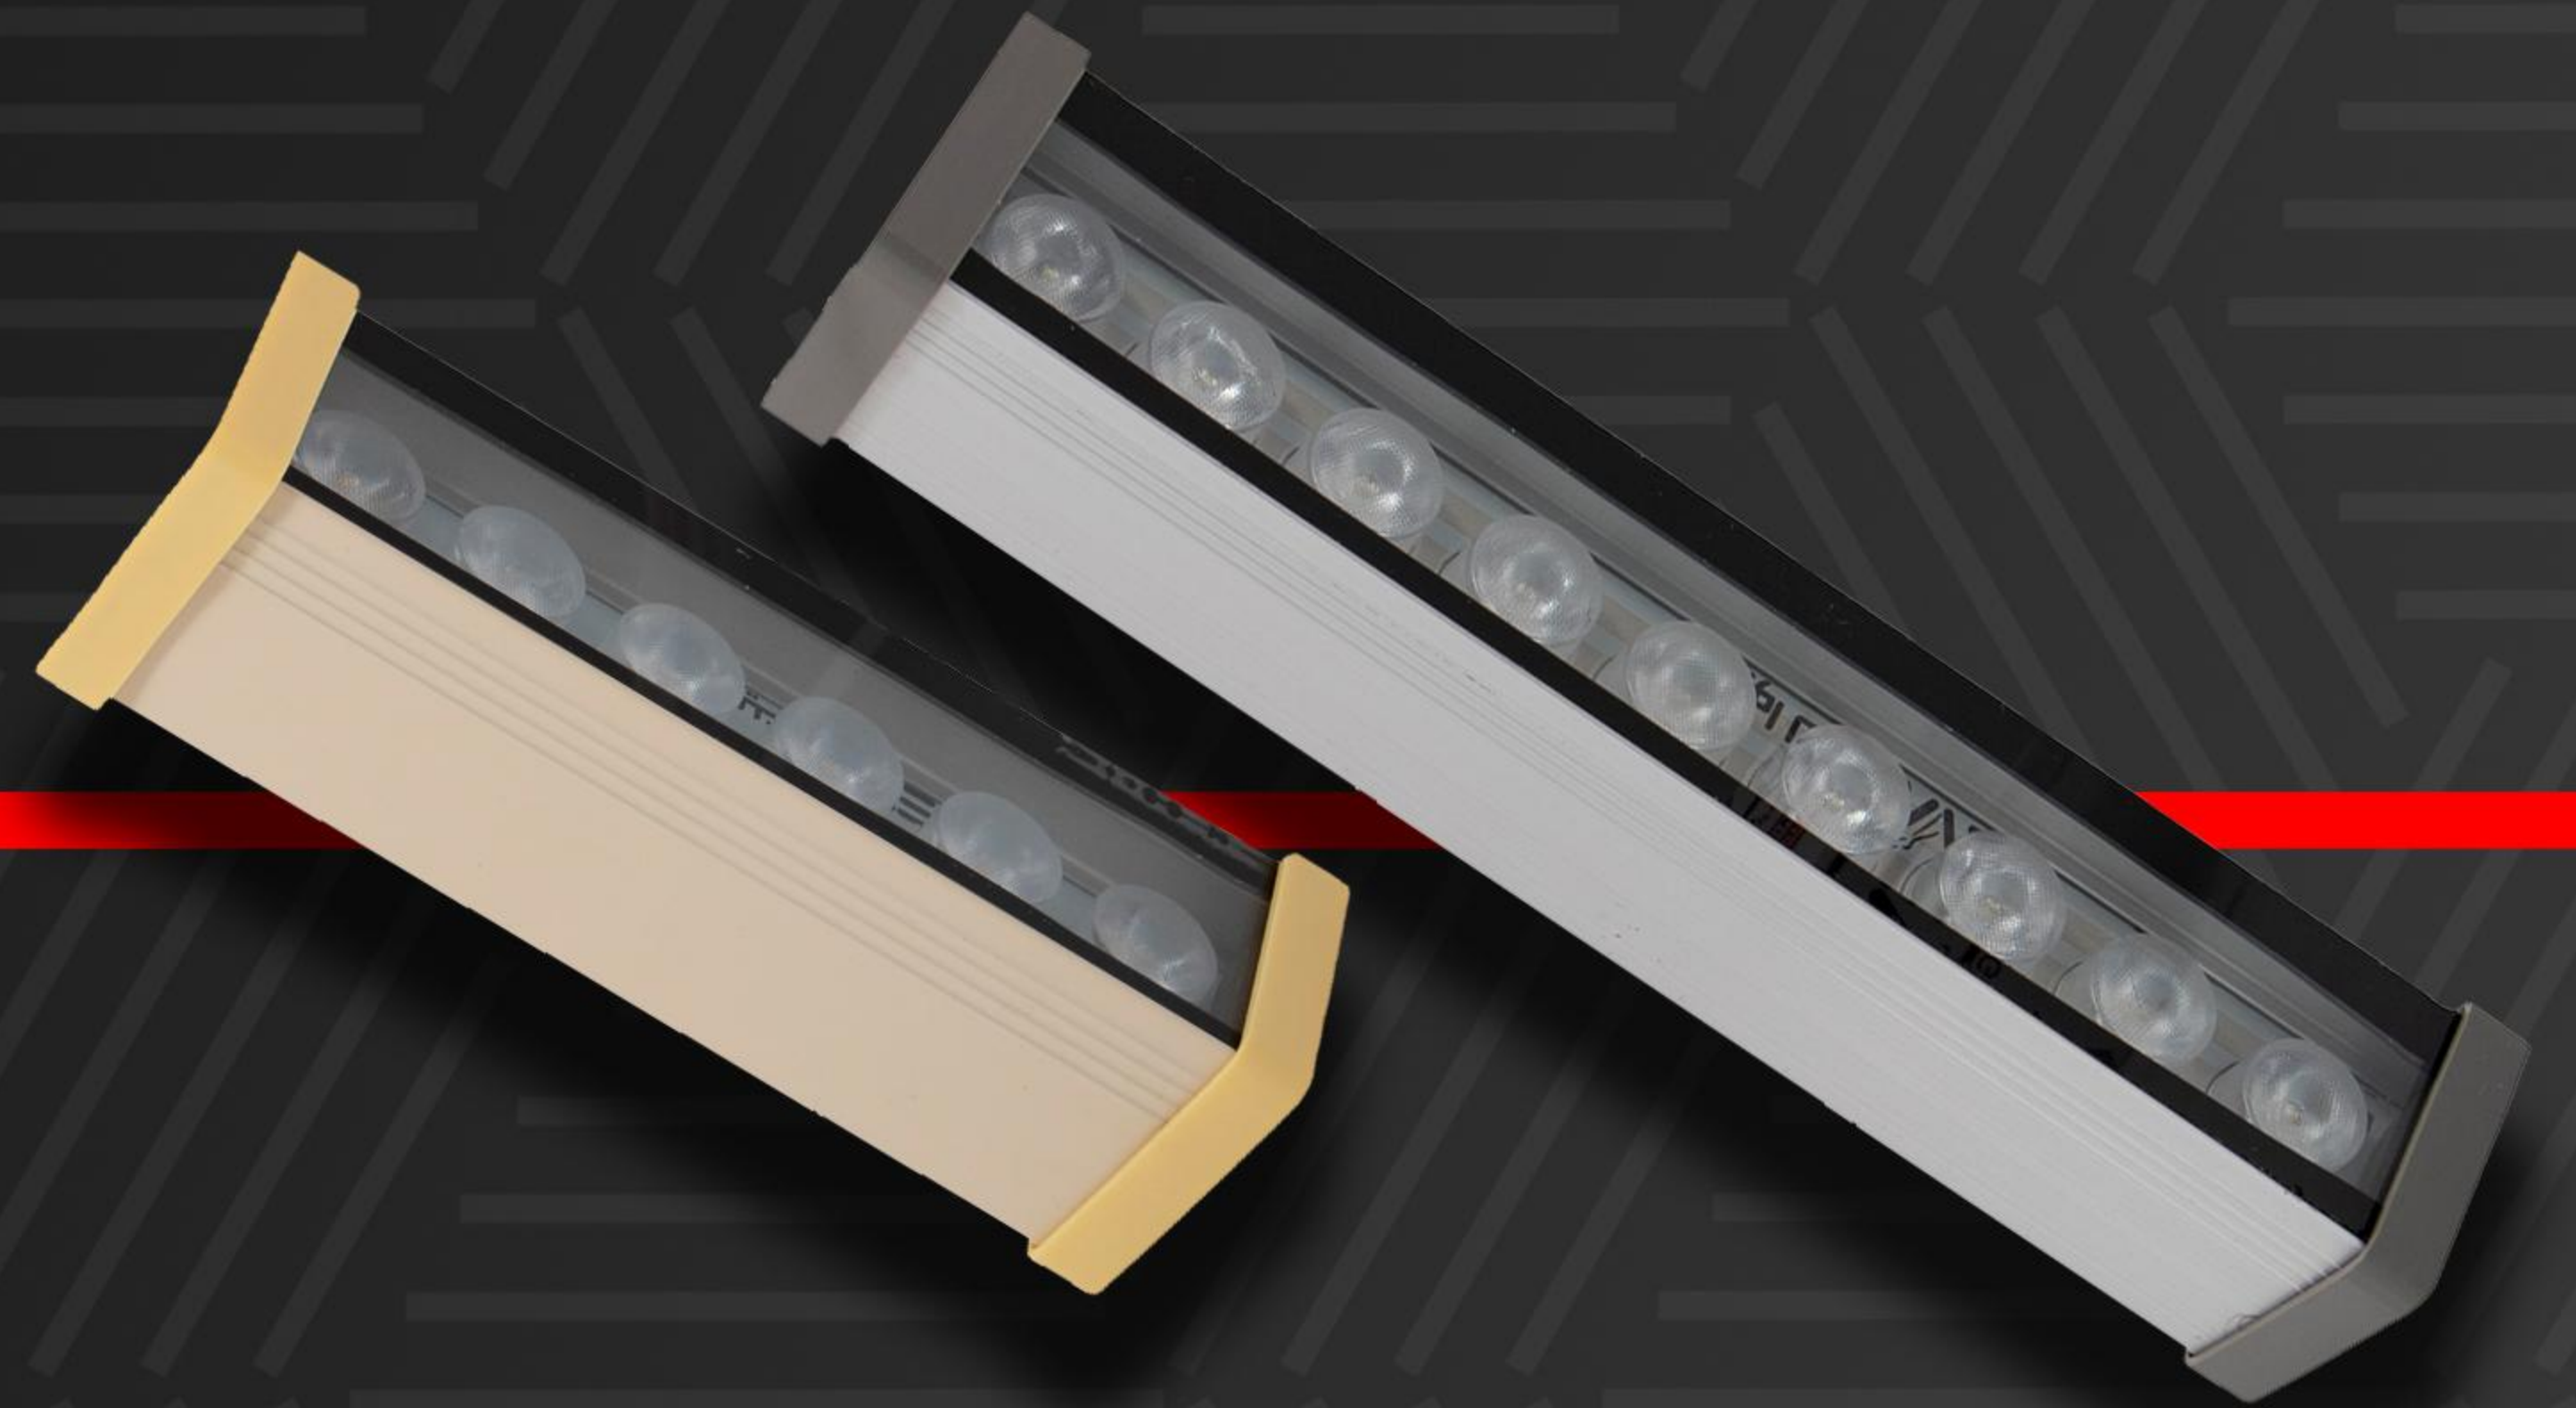

پارس سینا
P A R S S I N A

پنل بک لایت 7 وات

پنل بک لایت 7 وات دور شیشه

وال واشرهای ایوالایت

3 ، 6 ، 9 ، 12 ، 18 ، 24 وات

آفتابی ، مهتابی ، یخی

چسب برق بارش نور

لامپ حبابی بارش نور