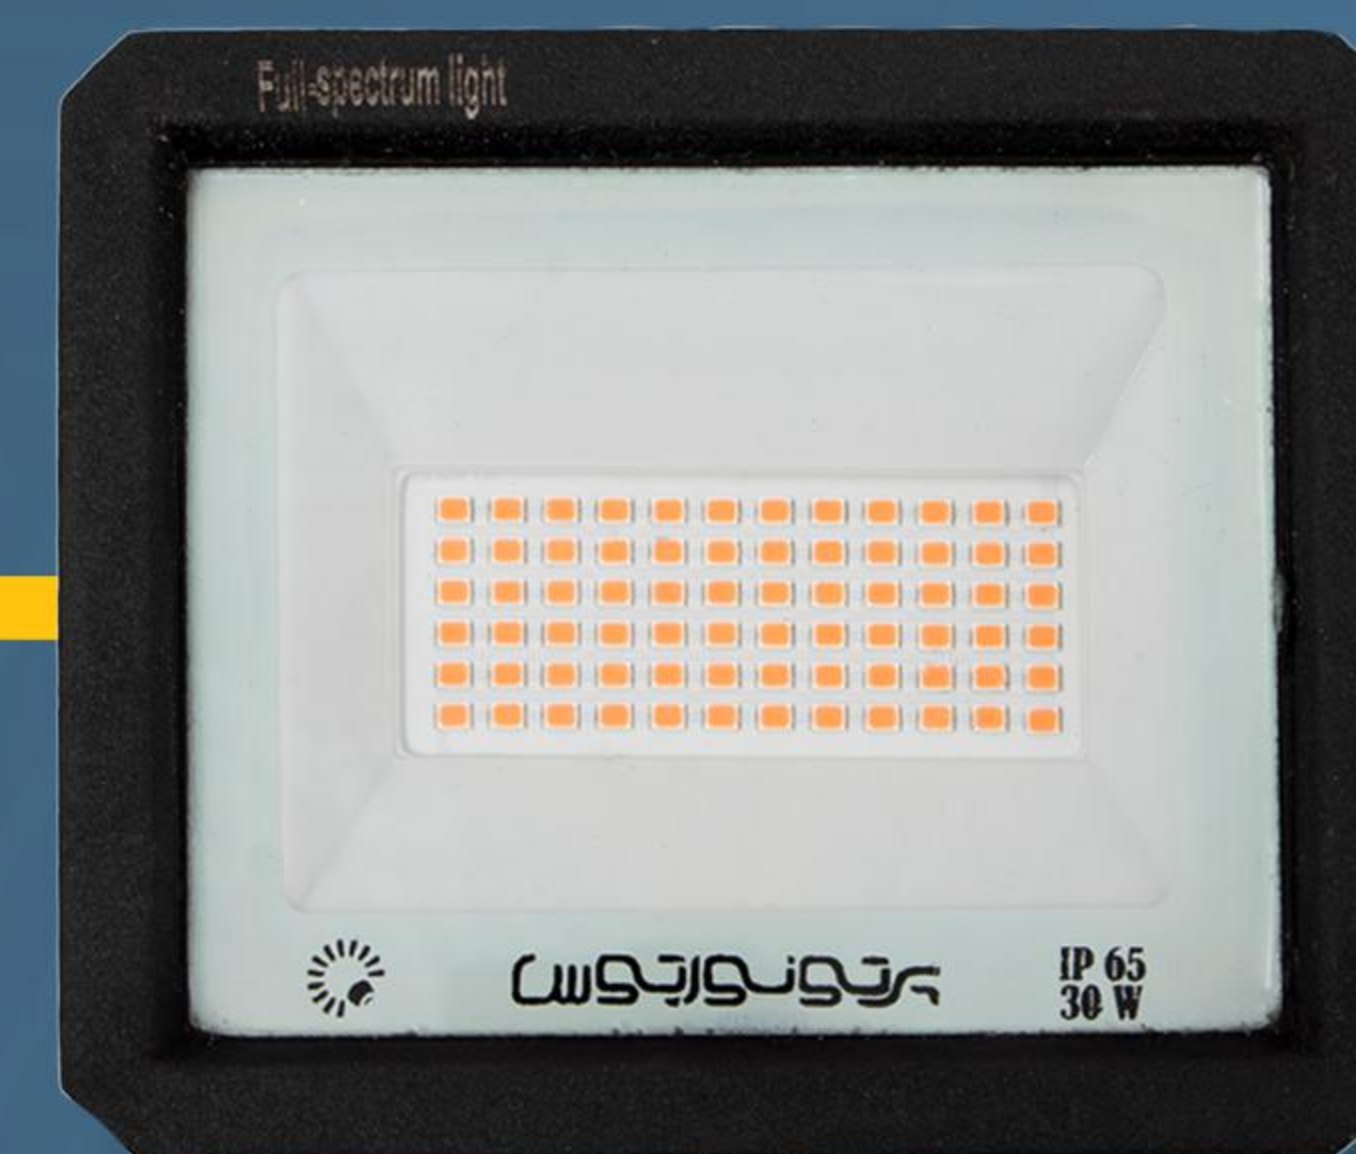

پرژکتور های رشد گیاه

30 ، 50 وات

پرژکتور های مسافرتی

30 ، 50 وات