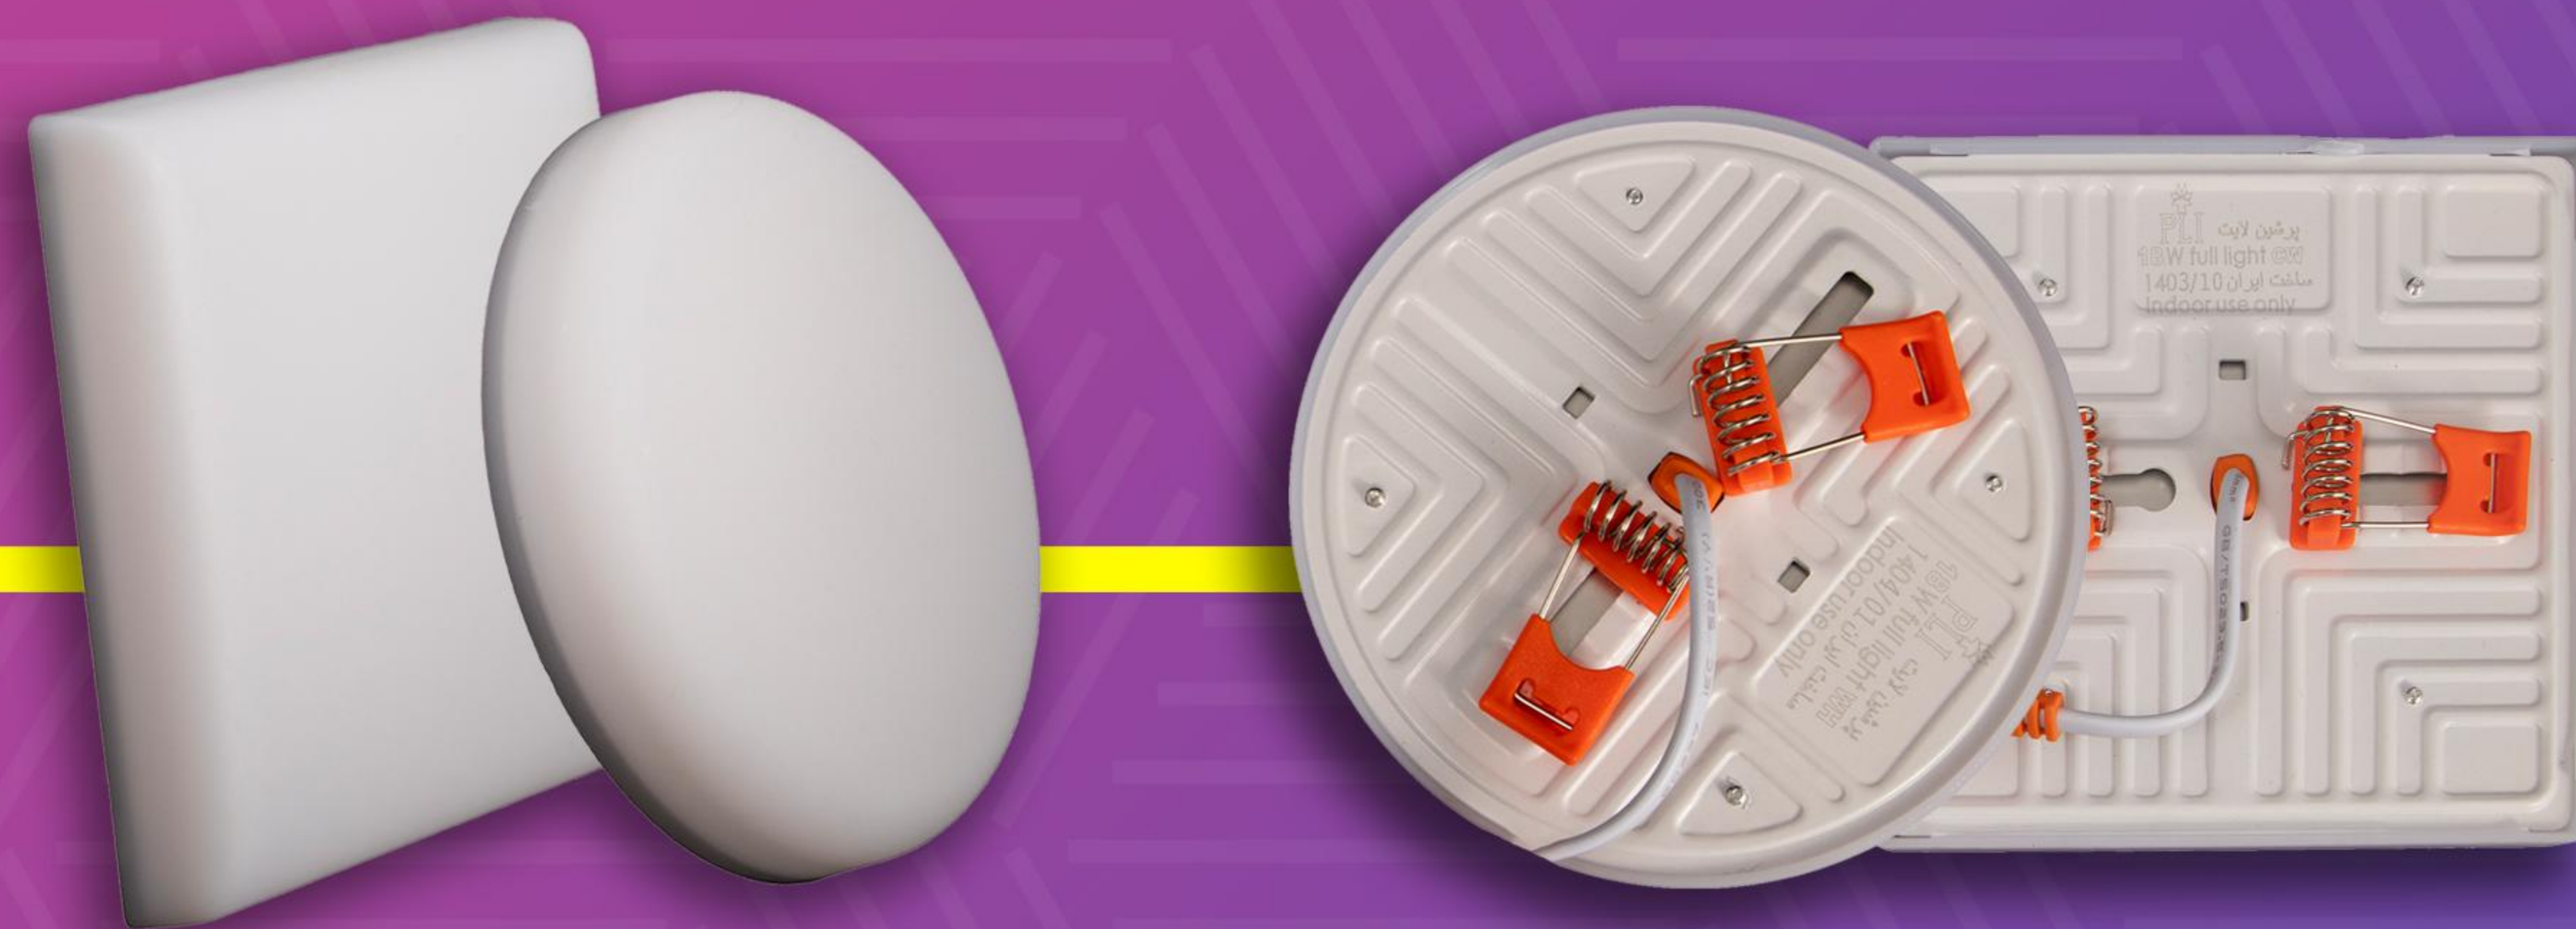

45 ، 70 ، 90 وات

آفتابی ، مهتابی ، روز

چراغ چشمی 3 وات

آفتابی، مهتابی، روز

واتر پروف 15 وات لیراب

آفتابی، مهتابی، روز

پرشین لایت ایران

پنل های تمام نور فنر متغیر