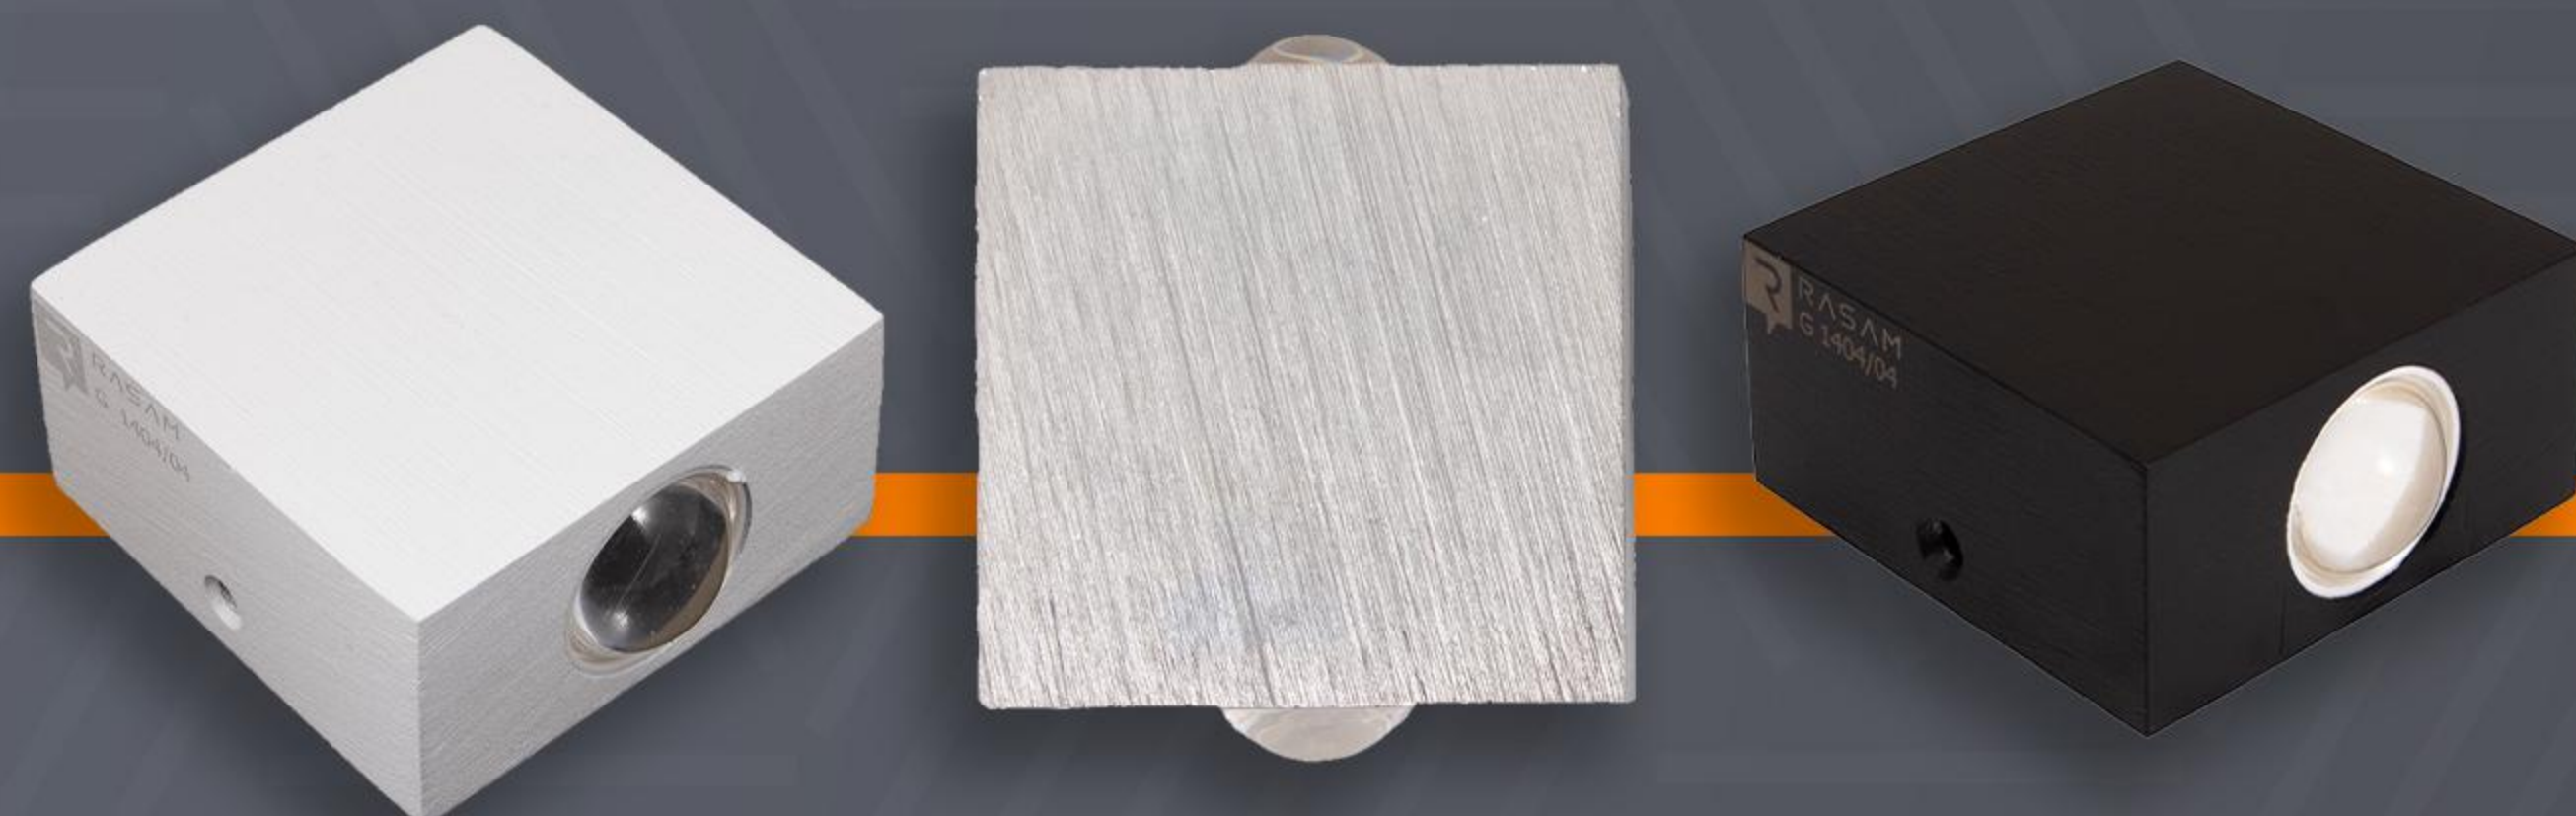

دکوراتیو کبریتی یک و دو طرفه

کد 201-1 و 201-2 بدنه مشکی - سفید - کروم

دکوراتیو لوله ای یک و دو طرفه

کد 202-1 و 202-2 بدنه مشکی - سفید - کروم

دکوراتیو 90 درجه دو و چهار طرفه

کد 203-2 و 203-4 بدنه مشکی - سفید - کروم