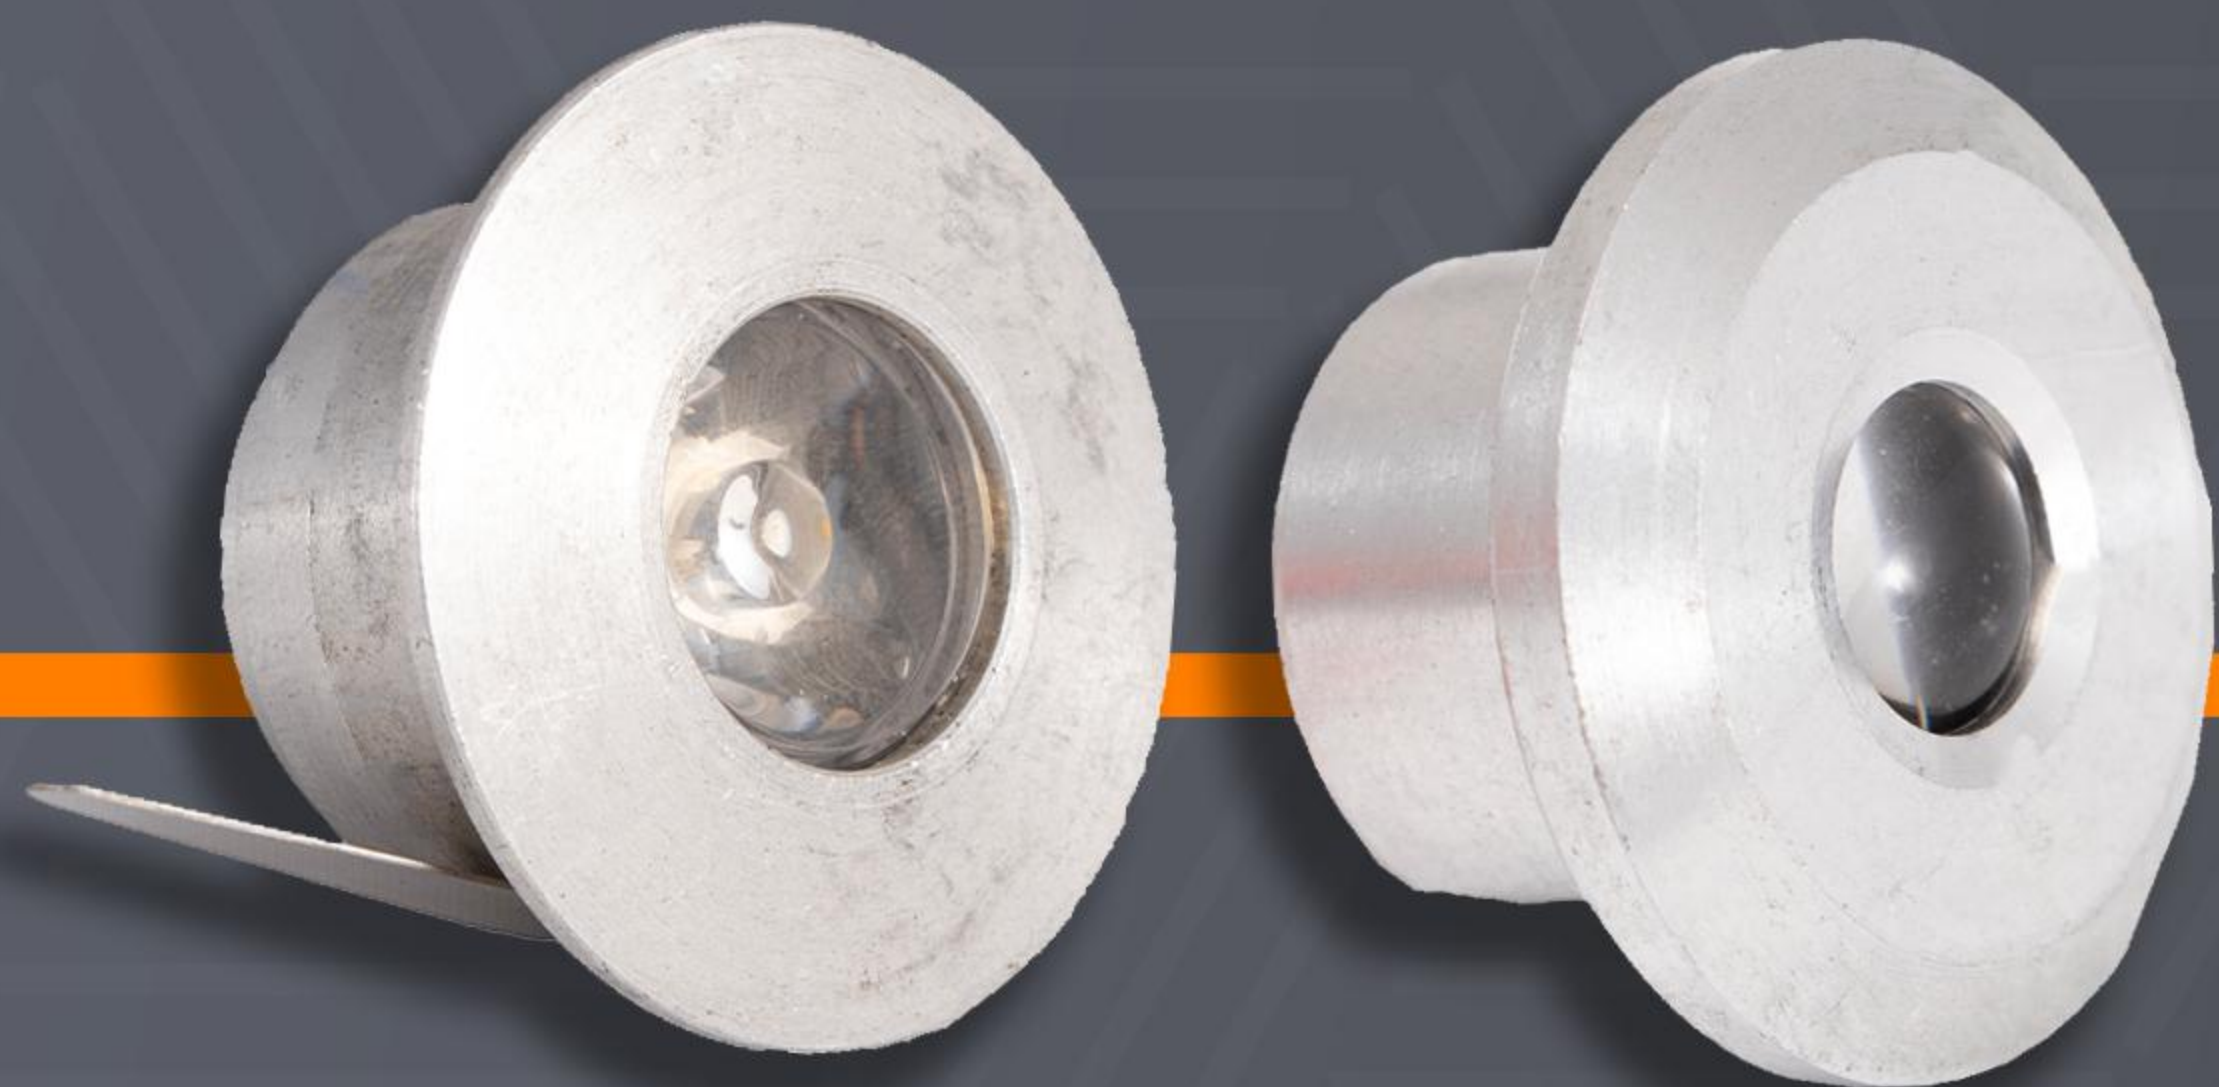

چراغ پارکتی 1 وات گرد

کد 501 و 503

چراغ نمایی و جت لایت 3 وات

کد 413 و 431