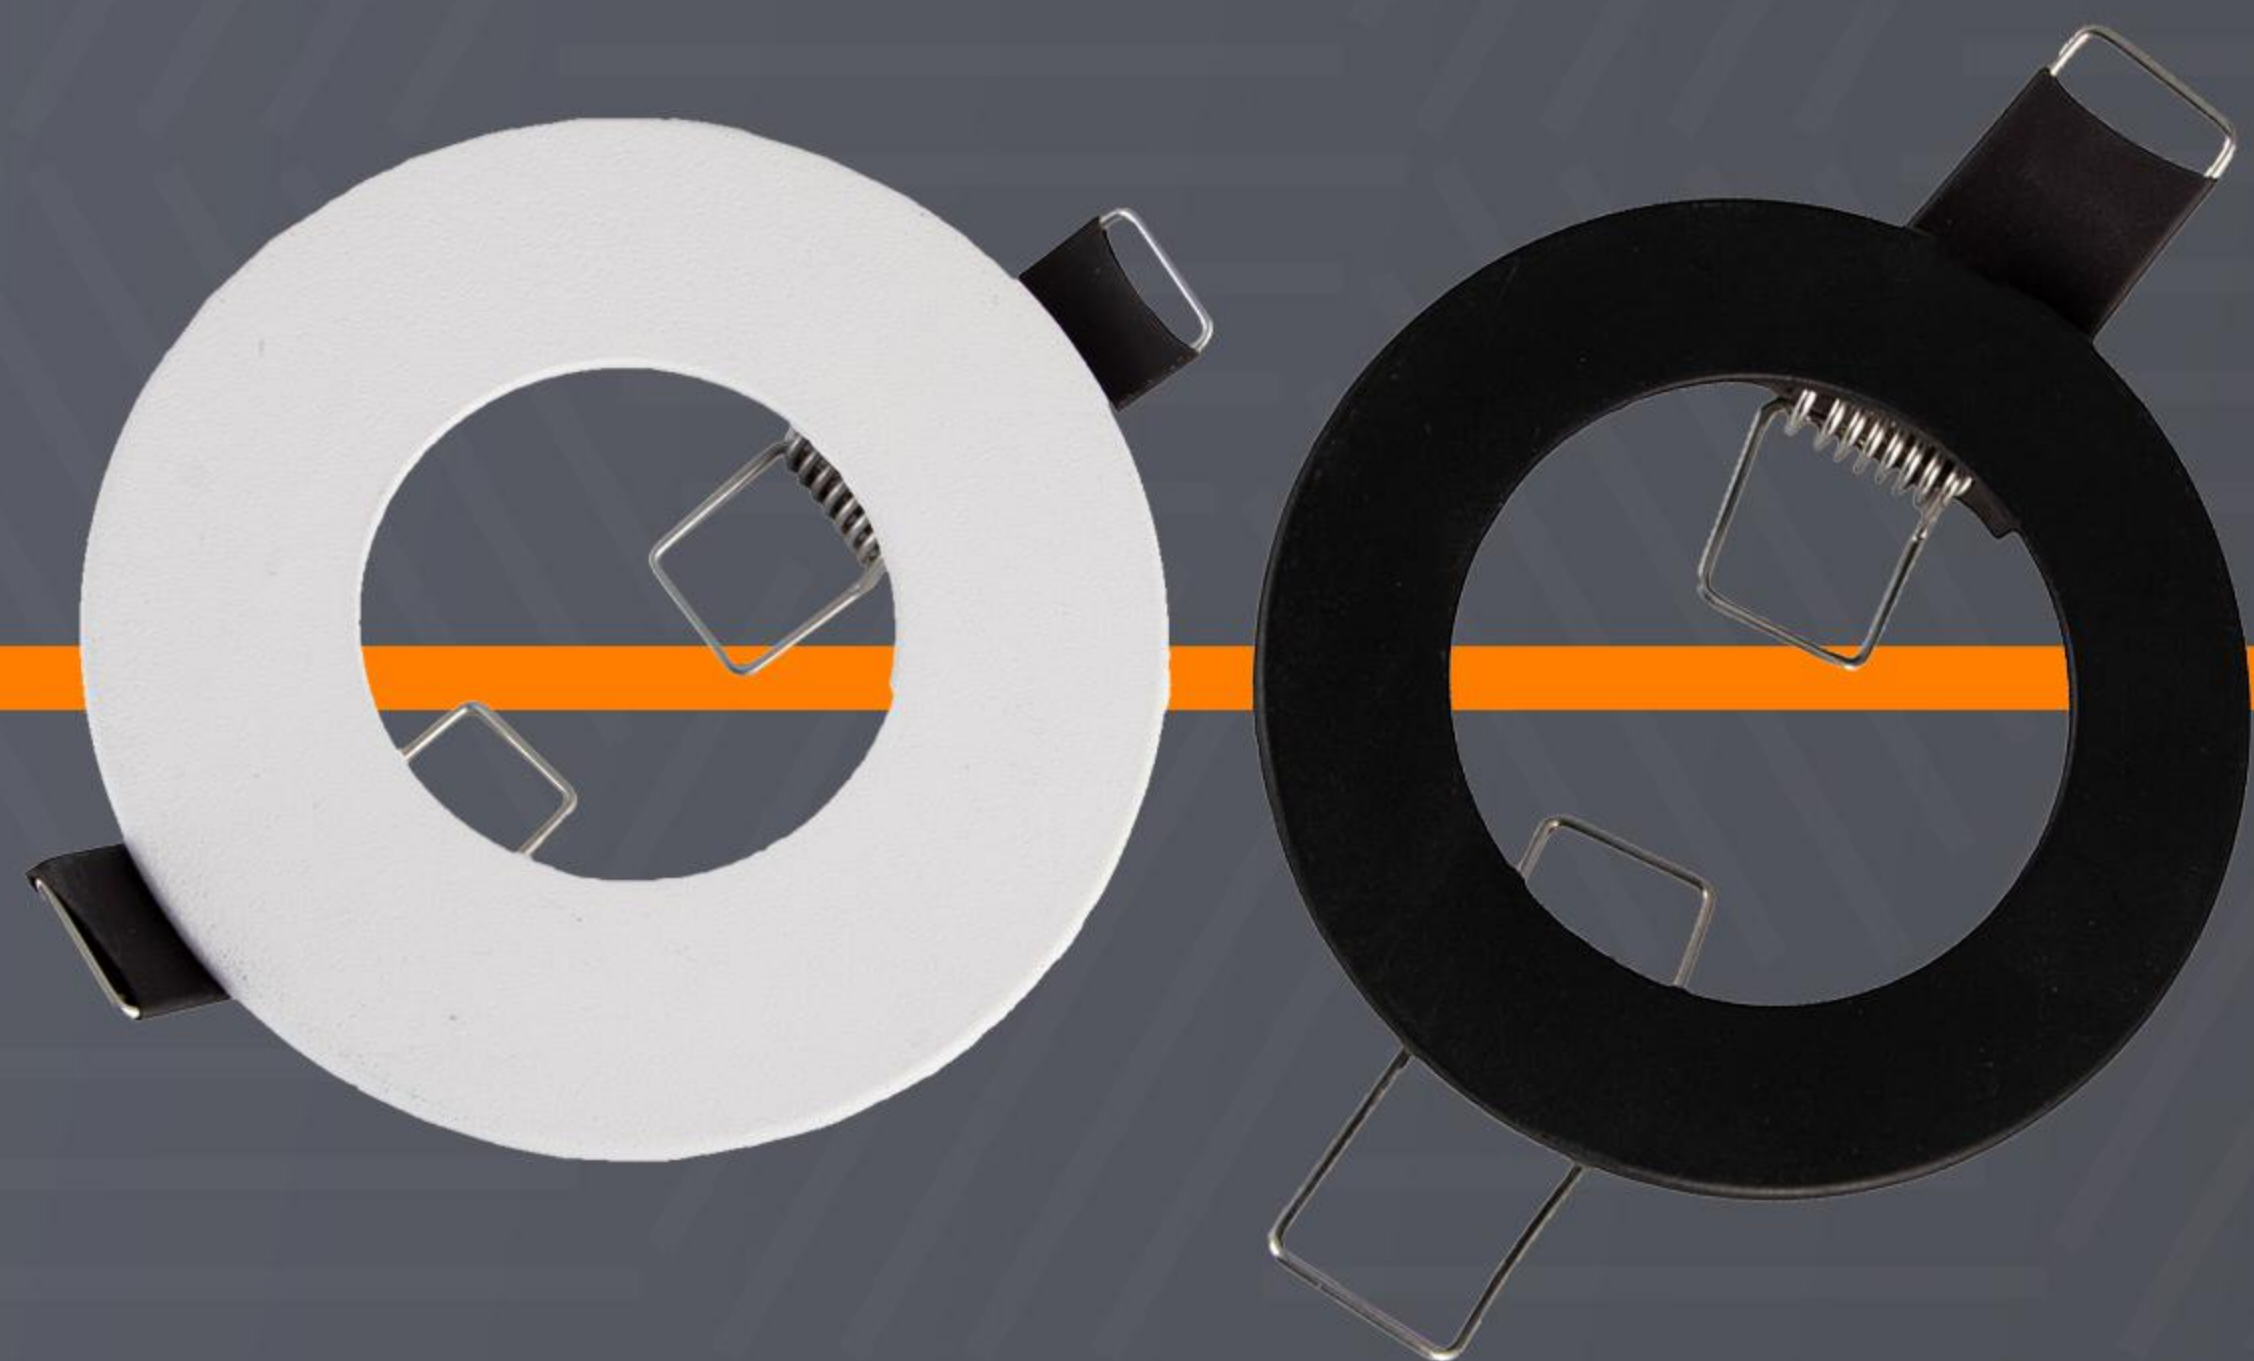

فرم هالوژن رسام

مشکی - سفید

کد

301-302